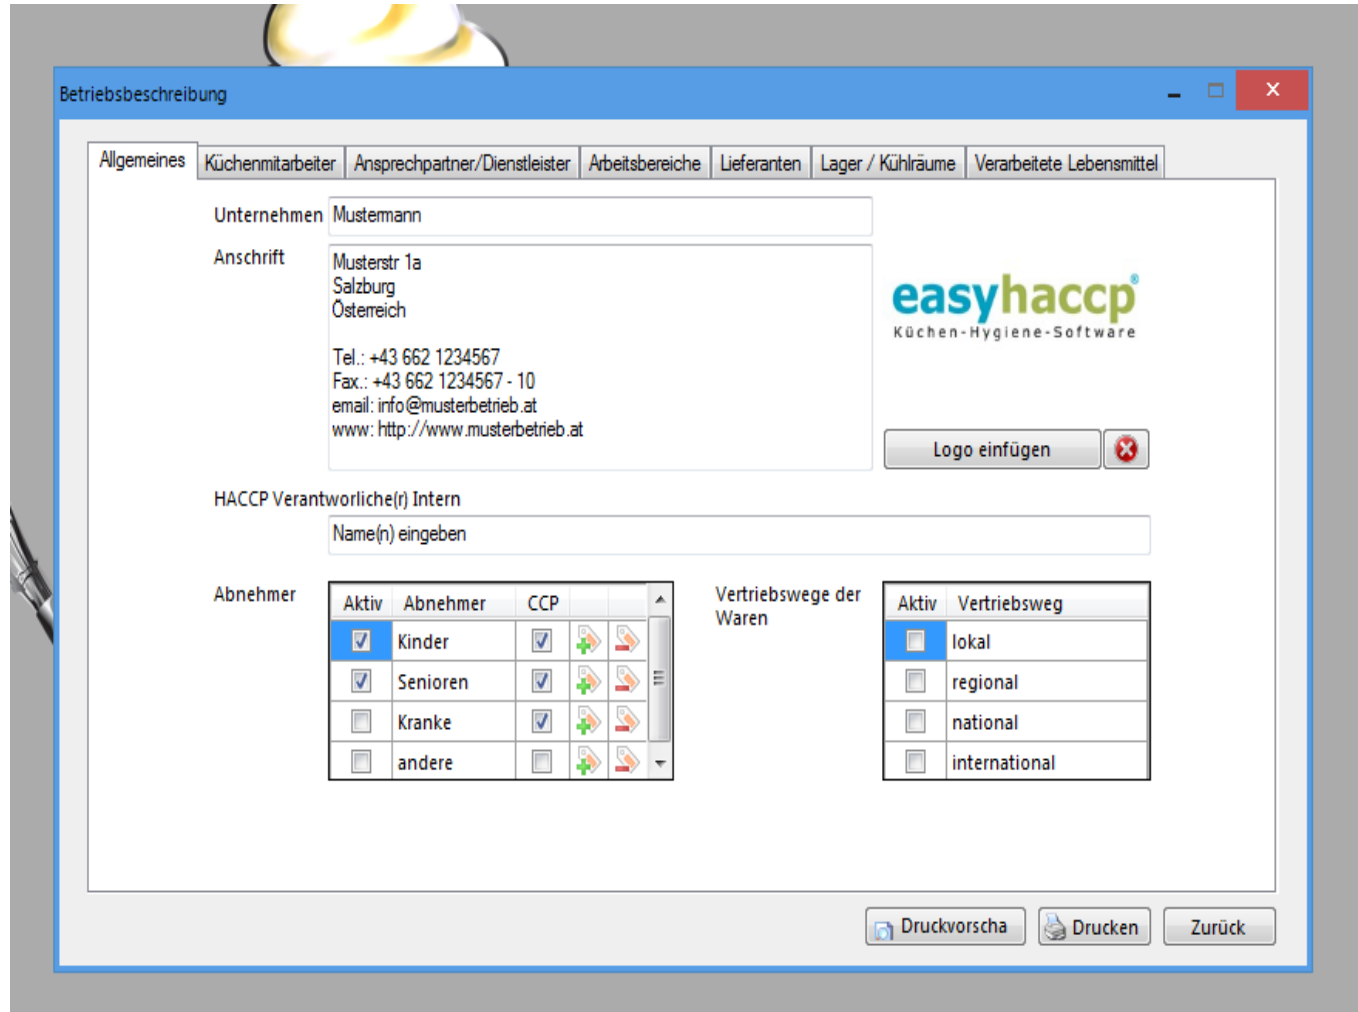

# Hygienemappe

[1]

[2]  
[3]  
[4]  
[5]  
[6]  
[7]

Quelle URL (generiert am 20.05.2026 - 22:52): <http://www.easyhaccp.eu/content/hygienemappe>

## Links:

- [1] <http://www.easyhaccp.eu/sites/www.easyhaccp.eu/files/screenshots/Startseite-von-easyhaccp.PNG>
- [2] <http://www.easyhaccp.eu/sites/www.easyhaccp.eu/files/screenshots/easyhaccp-Rezepterstellung-Allergene.PNG>
- [3] <http://www.easyhaccp.eu/sites/www.easyhaccp.eu/files/screenshots/easyhaccp-Rezept-Ausdruck.PNG>
- [4] <http://www.easyhaccp.eu/sites/www.easyhaccp.eu/files/screenshots/easyhaccp-HACCP-Personalschulung.PNG>
- [5] <http://www.easyhaccp.eu/sites/www.easyhaccp.eu/files/screenshots/easyhaccp-Betriebsbeschreibung-Hygienemappe.PNG>