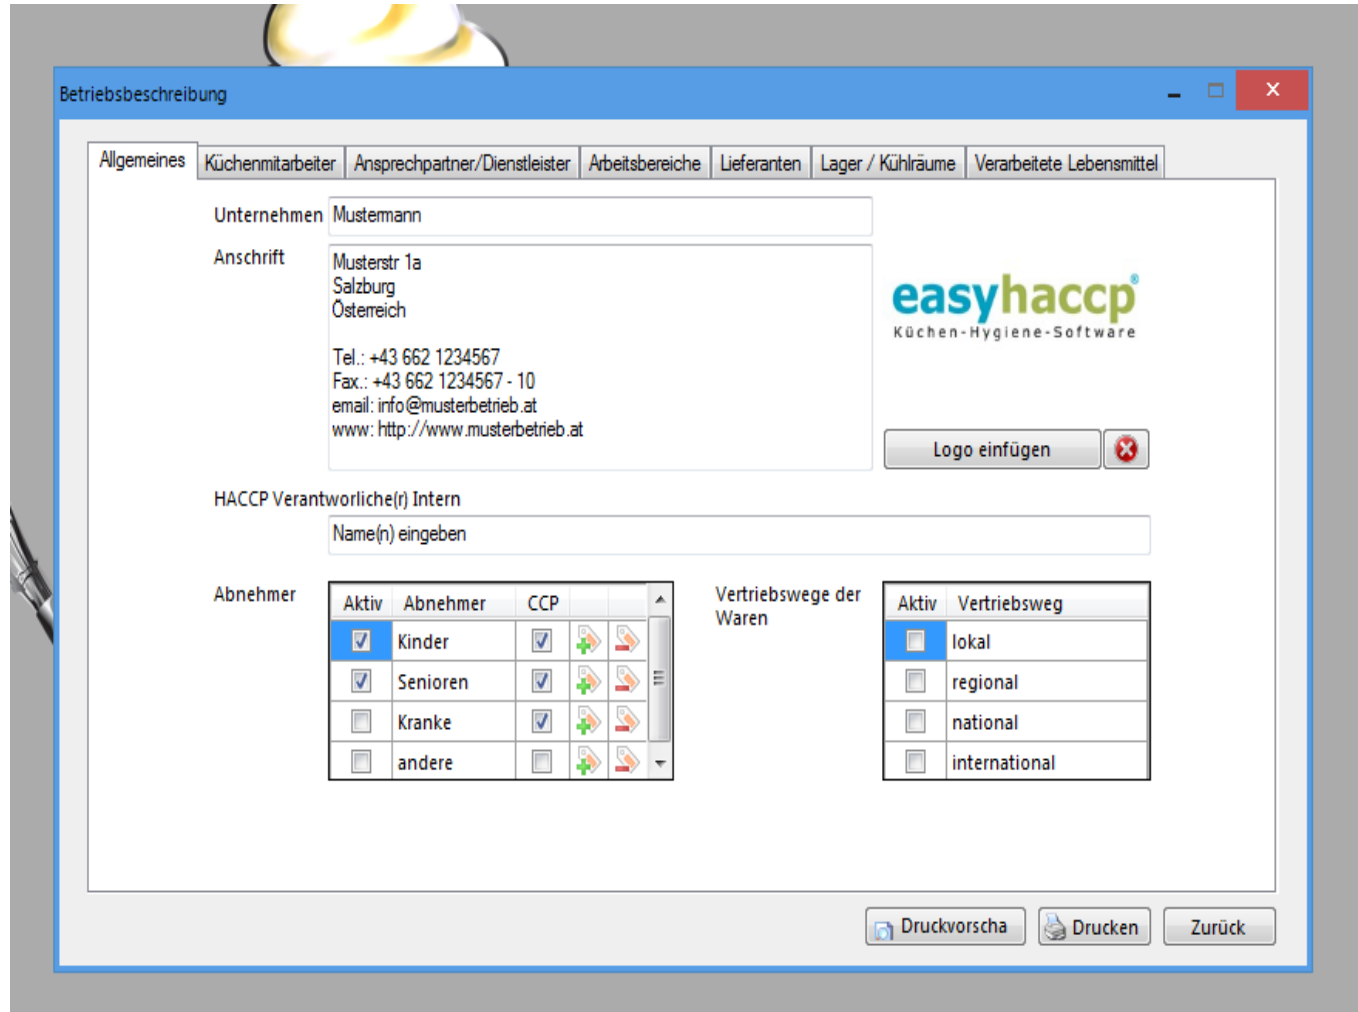

Hygienemappe

[1]

[2]
[3]
[4]
[5]
[6]
[7]

Quelle URL (generiert am 05.04.2026 - 18:15): <http://www.easyhaccp.eu/content/hygienemappe>

Links:

- [1] <http://www.easyhaccp.eu/sites/www.easyhaccp.eu/files/screenshots/Startseite-von-easyhaccp.PNG>
- [2] <http://www.easyhaccp.eu/sites/www.easyhaccp.eu/files/screenshots/easyhaccp-Rezepterstellung-Allergene.PNG>
- [3] <http://www.easyhaccp.eu/sites/www.easyhaccp.eu/files/screenshots/easyhaccp-Rezept-Ausdruck.PNG>
- [4] <http://www.easyhaccp.eu/sites/www.easyhaccp.eu/files/screenshots/easyhaccp-HACCP-Personalschulung.PNG>
- [5] <http://www.easyhaccp.eu/sites/www.easyhaccp.eu/files/screenshots/easyhaccp-Betriebsbeschreibung-Hygienemappe.PNG>