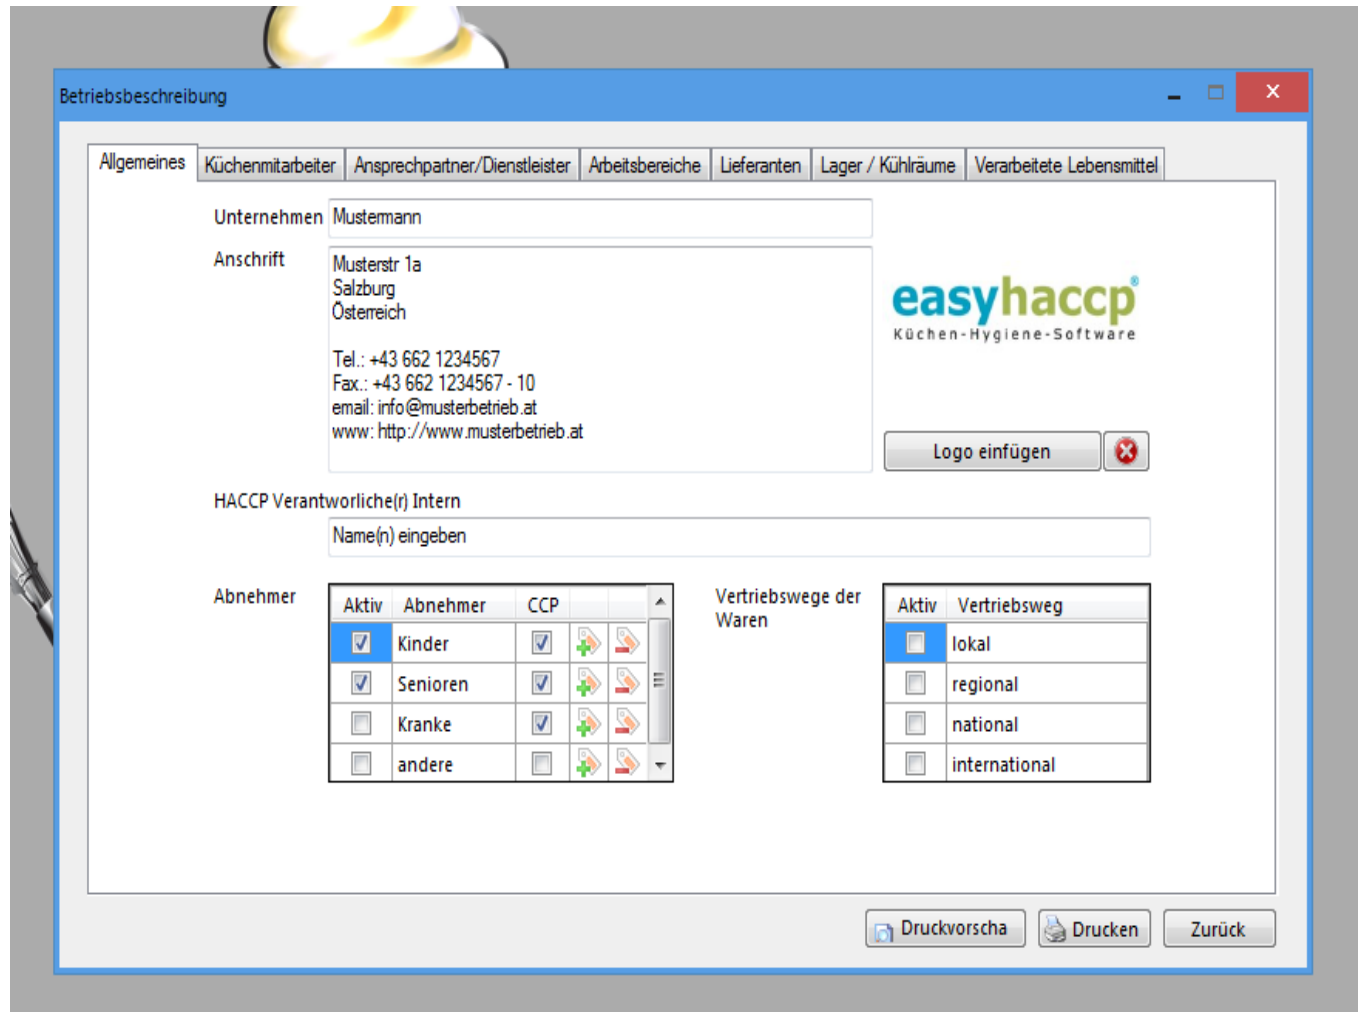

# Hygienemappe

[1]

[2]  
[3]  
[4]  
[5]  
[6]  
[7]

Quelle URL (generiert am 05.07.2026 - 00:41): <http://www.easyhaccp.eu/content/hygienemappe>

## Links:

- [1] <http://www.easyhaccp.eu/sites/www.easyhaccp.eu/files/screenshots/Startseite-von-easyhaccp.PNG>
- [2] <http://www.easyhaccp.eu/sites/www.easyhaccp.eu/files/screenshots/easyhaccp-Rezepterstellung-Allergene.PNG>
- [3] <http://www.easyhaccp.eu/sites/www.easyhaccp.eu/files/screenshots/easyhaccp-Rezept-Ausdruck.PNG>
- [4] <http://www.easyhaccp.eu/sites/www.easyhaccp.eu/files/screenshots/easyhaccp-HACCP-Personalschulung.PNG>
- [5] <http://www.easyhaccp.eu/sites/www.easyhaccp.eu/files/screenshots/easyhaccp-Betriebsbeschreibung-Hygienemappe.PNG>